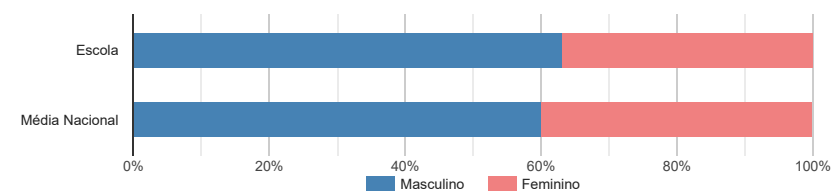

Distribuição dos alunos por sexo ⁽ⁱ⁾

Em que cursos profissionais estão inscritos os alunos da escola? ⁽ⁱ⁾

Curso	Número de alunos	Percentagem na escola	Conclusão em Tempo Esperado
Técnico/a de Desporto	85	63%	96%
Técnico/a de Design - Variante de Design de Interiores/Exteriores	28	21%	---
Técnico/a de Análise Laboratorial	23	17%	---

Fonte: Dados reportados pelas escolas ao sistema de informação do ME e base de dados do Júri Nacional de Exames

Ligação direta a esta página: <http://infoescolas.medu.pt/?code=1314986&nivel=5>

Estatísticas da Escola noutros níveis de ensino:

[2.º Ciclo](#)

[3.º Ciclo](#)

[Cursos Científico-Humanísticos](#)